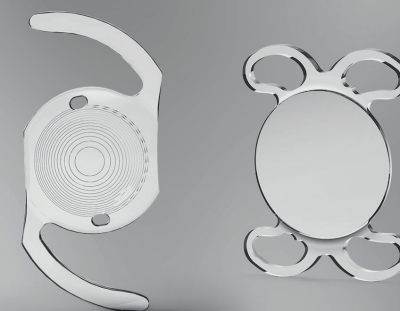

PREMIUM

REVERSO®

Wieloogniskowe soczewki wewnątrzgałkowe (IOL)

ARTIS® PL

ARTIS® T PL

www.wybierzwolnosc.info